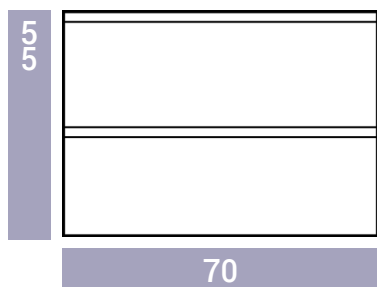

MÅL & STØRRELSER

Type	Højde	Bredde	Dybde
Underskab "60"	55 cm.	60 cm.	42 cm.
Underskab "70"	55 cm.	70 cm.	42 cm.
Underskab "90"	505cm.	90 cm.	42 cm.
Højskab "35"	139 cm.	35 cm.	35 cm.
Vask "60"	1,5 cm.	60 cm.	42 cm.
Vask "70"	1,5 cm.	70 cm.	42 cm.
Vask "90"	1,5 cm.	90 cm.	42 cm.