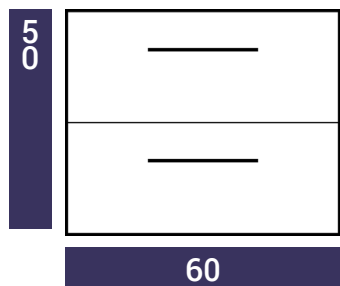

MÅL & STØRRELSER

Type	Højde	Bredde	Dybde
Underskab "60"	50 cm.	60 cm.	47,5 cm.
Underskab "80"	50 cm.	90 cm.	47,5 cm.
Underskab "100"	50 cm.	100 cm.	47,5 cm.
Underskab "120"	50 cm.	120 cm.	47,5 cm.
Højskab "35"	139 cm.	35 cm.	35 cm.
Vask "60"	3 cm.	60 cm.	48 cm.
Vask "80"	3 cm.	70 cm.	48 cm.
Vask "100"	3 cm.	90 cm.	48 cm.
Vask "120"	3 cm.	90 cm.	48 cm.

MÅL & STØRRELSER

Type	Højde	Bredde	Dybde
Underskab "60"	50 cm.	60 cm.	47,5 cm.
Underskab "80"	50 cm.	80 cm.	47,5 cm.
Underskab "100"	50 cm.	100 cm.	47,5 cm.
Højskab "35"	139 cm.	35 cm.	35 cm.
Vask "60"	1,2 cm.	60 cm.	48 cm.
Vask "80"	1,2 cm.	70 cm.	48 cm.
Vask "100"	1,2 cm.	90 cm.	48 cm.