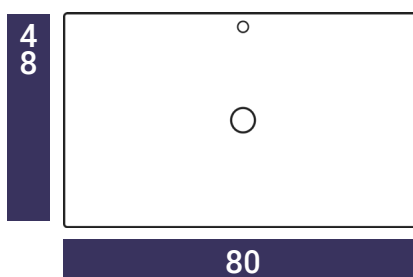

MÅL & STØRRELSER

Type	Højde	Bredde	Dybde
Underskab "60"	50 cm.	60 cm.	47,5 cm.
Underskab "80"	50 cm.	90 cm.	47,5 cm.
Underskab "100"	50 cm.	100 cm.	47,5 cm.
Underskab "120"	50 cm.	120 cm.	47,5 cm.
Højskab "35"	139 cm.	35 cm.	35 cm.
Vask "60"	3 cm.	60 cm.	48 cm.
Vask "80"	3 cm.	70 cm.	48 cm.
Vask "100"	3 cm.	90 cm.	48 cm.
Vask "120"	3 cm.	90 cm.	48 cm.

MÅL & STØRRELSER

Type	Højde	Bredde	Dybde
Underskab "60"	50 cm.	60 cm.	47,5 cm.
Underskab "80"	50 cm.	80 cm.	47,5 cm.
Underskab "100"	50 cm.	100 cm.	47,5 cm.
Højskab "35"	139 cm.	35 cm.	35 cm.
Vask "60"	1,2 cm.	60 cm.	48 cm.
Vask "80"	1,2 cm.	70 cm.	48 cm.
Vask "100"	1,2 cm.	90 cm.	48 cm.