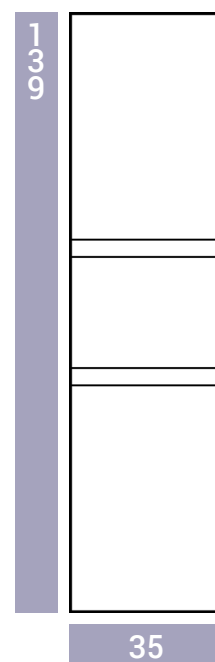

MÅL & STØRRELSER

Type	Højde	Bredde	Dybde
Underskab "60"	55 cm.	60 cm.	42 cm.
Underskab "70"	55 cm.	70 cm.	42 cm.
Underskab "90"	505cm.	90 cm.	42 cm.
Højskab "35"	139 cm.	35 cm.	35 cm.
Vask "60"	1,5 cm.	60 cm.	42 cm.
Vask "70"	1,5 cm.	70 cm.	42 cm.
Vask "90"	1,5 cm.	90 cm.	42 cm.