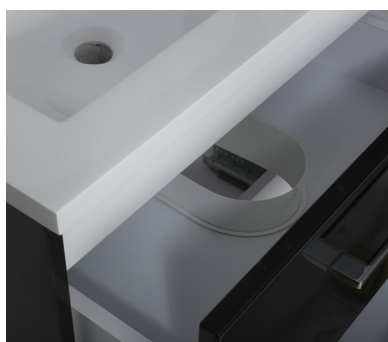

BAKKEDAHL MØBELSERIE

PRODUKTDATA KAN SES PÅ SIDE 17

Bakkedah badmøbelserien er en klassisk designet badserie, som passer perfekt til stort set alle badeværelser.

Bakkedah serien er med 2 rummelige skuffer med flotte møbelgreb i krom, softclose og fuldt udtræk for ekstra komfort. Vasken er af støbemarmor, og giver et flot udtryk til møblet.

I serien findes også ét flot og rummeligt højskab i matchende design & finish.

Bakkedah serien leveres i følgende finishes: højglans hvid og højglans sort.

Bakkedah serien leveres færdigsamlet fra fabrikken og med justerbare ophængningsbeslag som gør det nemt, hurtigt og bekvemt at installere i netop dit badeværelse.